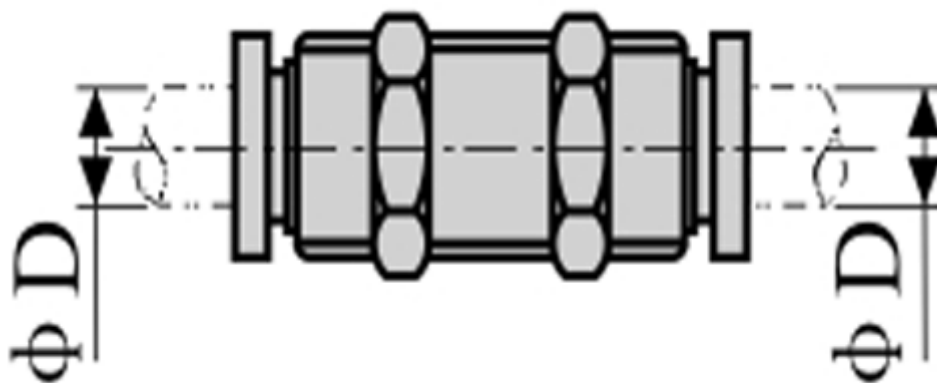

Varenummer: 58EPM6
Beskrivelse: Fitting EPM6
Lige med skot, slangediameter 6

Mål

D = 6